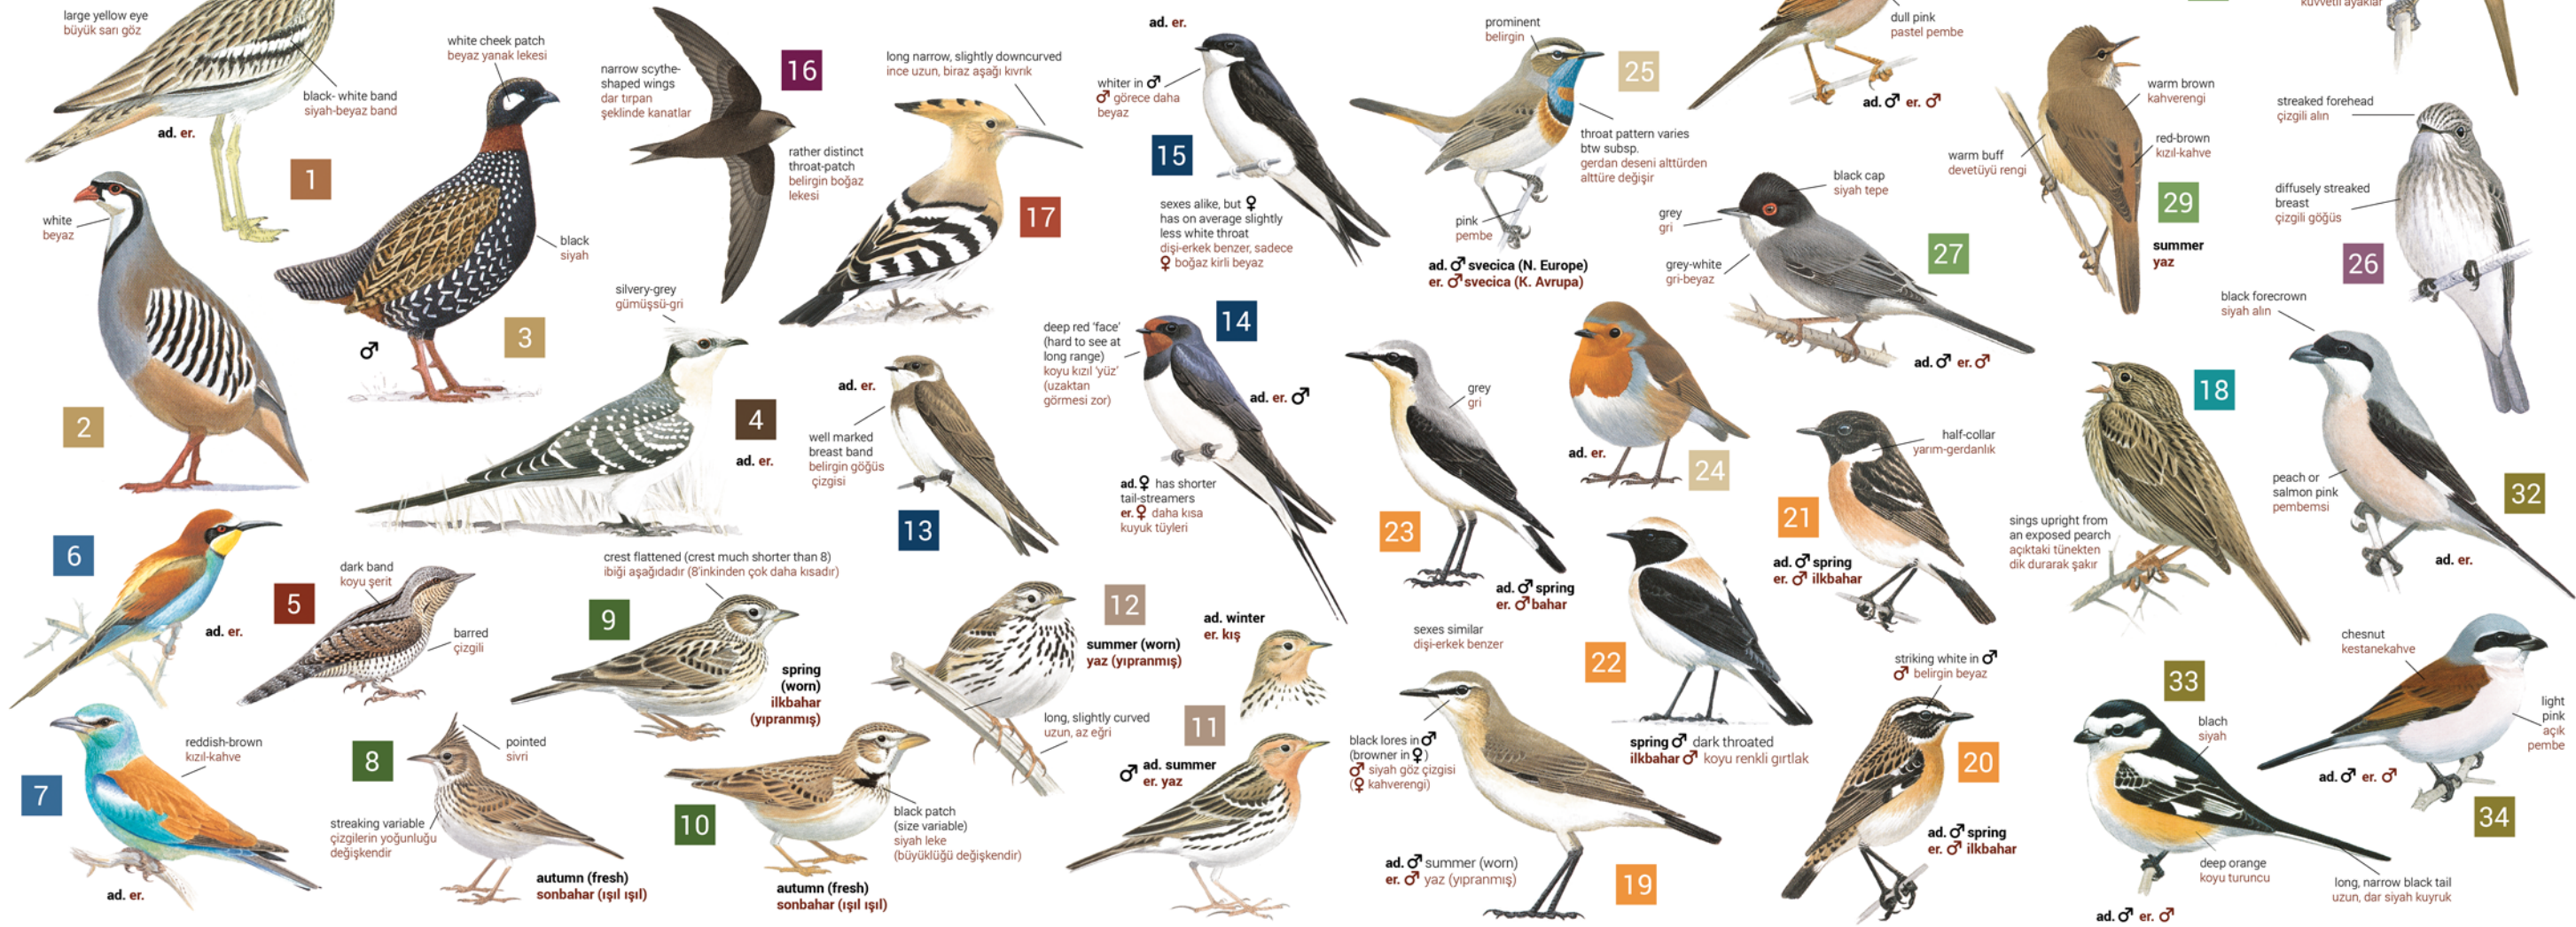

Haliopytic Marsh & Reedbeds

Tuzcul Bataklık ve Sazlıklar

WADER / KIYI KUŞLARI

- 1- Stone Curlew Kocagöz

PARTRIDGES & PHEASANTS / KEKLIĞİLLER

- 2- Chukar Keklik
3- Black Francolin Turaç

CUCKOOS / GUGUKLAR

- 4- Great Spotted Cuckoo Tepeli Guguk

WOODPECKERS / AĞAÇKAKANLAR

- 5- Wryneck Boyunçeviren

BEE-EATERS / ARIKUŞLARI

- 6- Bee-eater Arıkuşu
7- Roller Gökkuşgun

LARKS / TOYGARLAR

- 8- Crested Lark Tepeli Toygar
9- Skylark Tarlakuşu
10- Calandra Lark Boğmaklı Toygar

SWIFTS / EBABİLLER

- 16- Swift Ebabel

HOOPOE / İBİBİK

- 17- Hoopoe İbibik

BUNTINGS / ÇİNTELER

- 18- Corn Bunting Tarla Kirazkuşu/Çintesi

WHEATEARS / KUYRUKKAKANLAR

- 19- Isabelline Wheatear Boz Kuyrukkakan
20- Whinchat Çayır Taşkuşu
21- Stonechat Taşkuşu
22- Black-eared Wheatear Kara Kulaklı Kuyrukkakan
23- Northern Wheatear Kuyrukkakan

SHRIKES / ÖRÜMÇEKKUŞLARI

- 32- Lesser Grey Shrike Kara Alınlı Örümcekuşu
33- Masked Shrike Maskeli Örümcekuşu
34- Red-backed Shrike Kızıl Sırtlı Örümcekuşu

The 'Hotspot for Bird Watchers' Project is implemented by KUŞKOR in partnership with Beyarmudu Belediyesi. 'Kukla Sulak Alanı Kuş Gözlem Merkezi' Projesi KUŞKOR tarafından Beyarmudu Belediyesi ortaklığıyla gerçekleştirilmektedir.